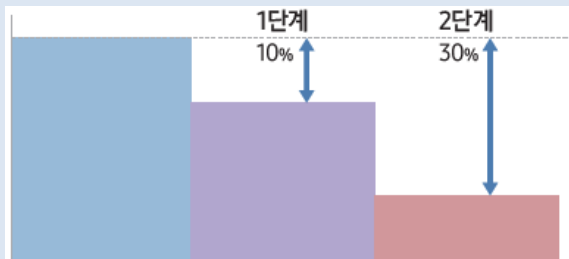

3. BESPOKE 무풍에어컨 갤러리 _감소

AI 에너지 절약

- 향상된 AI 절약 기능으로 상황 별 맞춤 절전 :
  1단계 최대 10%, 2단계 최대 30%로 최대 30%

※ AI 절약모드로 소비전력 최대 30% 절전이 인터텍 검증을 받아 믿고 사용하셔도 됩니다!

AI 절약 UP

향상된 AI 절약 기능으로 상황 별 맞춤 절전

- 1단계 최대 10%,
  사용자의 쾌적을 해치지 않는 절전 제어
  : 압축기 저속 운전 및 속도 급 상승 방지
- 2단계 최대 30%로 최대 30% 절전
  사용자 최소한 쾌적 유지, 최대 에너지 절감 제어
  : 사용 패턴 기반 선호 온도 비 최대 +2도 희망 온도 조절

INTERTEK 검증

TEST REPORT FOR SAMSUNG ELECTRONICS CO., LTD.

Report No.: 240100169SEL-001

Date: February 22, 2024

SECTION 10 CONCLUSION

Based on the data collected the Hypothesis are accepted:

- The Energy saving rate of AI energy mode under 1st stage is over than 10% as compare with AI auto mode.
- The Energy saving rate of AI energy mode under 2nd stage is over than 30% as compare with AI auto mode.

The test is for information only, the data is supplied to the client without conclusion. Final evaluation to be conducted by the client.