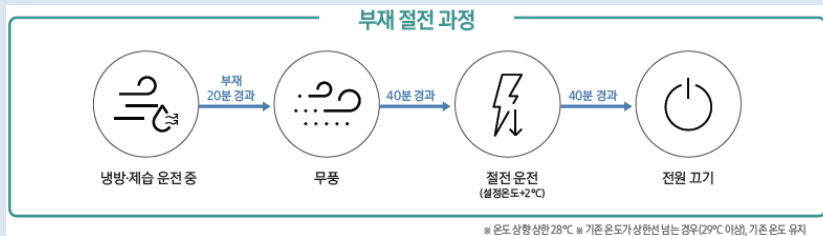

The test is for information only, the data is supplied to the client without conclusion. Final evaluation to be conducted by the client.

4. BESPOKE 무풍에어컨 갤러리 _증가

재생 레진 사용량 증가

- 플라스틱 사용량 감소를 위하여 재생 레진 사용율을 증가 하였습니다.
'23년 재생레진 비율 2% (사용부품 중량 494g) 에서 '24년 54.97% (사용부품 중량 16,123g) 으로 확대

부재 절전

- 사람의 움직임을 판단해 알아서 냉방을 조절하는 부재절전으로 에너지 절전 증가
'24년 Bespoke 무풍에어컨 갤러리 전모델 확대적용

부재 절전

- 부재 절전은 Wi-Fi 공유기와 제품 사이 전파 간섭 여부를 통해 사람의 움직임을 판단해 절전해 주는 기능
- 부재 절전 모드 시, 주변에 사람이 없으면 일정 시간이 지난 후 절전 혹은 전원 OFF 로 전환되면서 최대 42%까지 절전