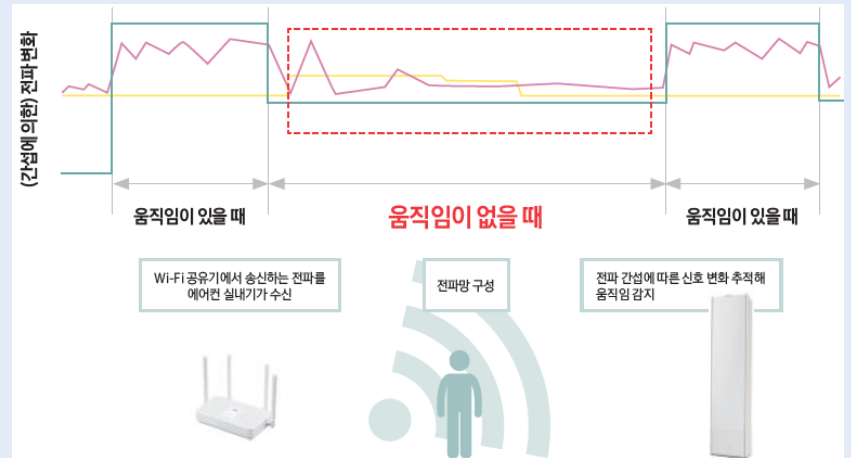

부재 절전

- 사람의 움직임을 판단해 알아서 냉방을 조절하는 부재절전으로 에너지 절전 증가
'24년 Bespoke 무풍에어컨 갤러리 전모델 확대적용

부재 절전

- 부재 절전은 Wi-Fi 공유기와 제품 사이 전파 간섭 여부를 통해 사람의 움직임을 판단해 절전해 주는 기능
- 부재 절전 모드 시, 주변에 사람이 없으면 일정 시간이 지난 후 절전 혹은 전원 OFF 로 전환되면서 최대 42%까지 절전

부재 감지

5. BESPOKE 무풍에어컨 갤러리 _창출

AI 집사가 알아서 관리하는 Bixby Care

- 삼성의 다른 가전도 빅스비로 간단 제어가 가능

※ 에어컨 외 삼성 가전의 작동을 위해서는, 해당 가전이 SmartThings 앱에 등록해야하며, Wi-Fi연결시에 사용 가능합니다.

- 생활패턴에 맞춰 삼성의 다양한 가전을 제어하는 자동화도 Bixby에게 말하면 한번에 실행