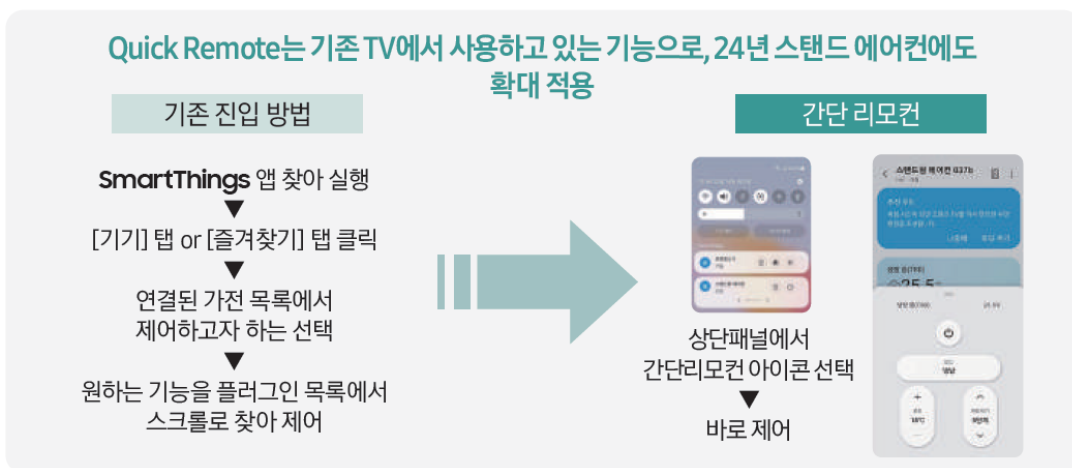

공기청정기수면모드

5. BESPOKE 무풍에어컨 갤러리 _창출

AI 집사가 알아서 관리하는 Bixby Care

- 실내 온습도, 청정도, 바깥날씨까지 에어컨으로 한눈에 AOD (Always On Display)

※ 제품이 꺼진 상태에서도 환경 정보를 항상 제공해 실내외 환경을 모니터 [스마트싱즈 앱으로 AOD 설정 가능]

- ① 실내 온도
- ② 실내 습도
- ③ 실내 공기질 (청정도)
- ④ 외부 날씨 및 온도

* 전면부 3종 : 상단데코, 메탈패널, 하단인렛

* 전면 톤업에 매칭되는 밝은 그레이

5. BESPOKE 무풍에어컨 갤러리_Q&A

이지케어 8단계라 복잡하지 않을까요?

- 5개는 자동으로 알아서 관리, 고객님의 직접 눈으로 확인하고 싶은 패널, 팬, 필터만 편하게 직접 관리

삼성 이지케어 8단계		
이지케어 스마트 5개	맞춤건조	냉방 종료 후 자동으로 내부에 남아있는 습기를 알아서 건조해드리는 기능입니다. 습도를 센싱해 알아서 내부를 건조해주고 사용자의 취향에 맞게 20분 이내 고속 강풍해 쾌속건조해주거나 무풍만으로 저속을 건조까지 가능해 편리하게 에어컨 관리가 가능한 기능입니다.
	워시클린	리모컨에서 워시클린을 작동하면 열교환기를 -20°C로 동결해 아이스캡슐을 생성한 뒤 같이 동결된 먼지와 세균이 해동하면서 함께 배수되는 원리입니다. 전문가의 도움 없이도 쉽게 열교환기를 세척할 수 있고 국제 인증기간인 인터텍에서 열교환기 유해세균 90% 제거 검증을 완료했습니다.
	구리항균필터	큰먼지를 제거하는 극세필터에 황과 구리를 결합한 황화구리 성분의 원사를 사용해 99.9%의 항균효과가 가능합니다.
	UV LED 팬 살균	바람을 만드는 팬 옆에 UV-LED를 조사해 팬을 살균하는 기능입니다.
	시진단	에어컨이 스스로 냉매량부터 실내외기 모터와 센서까지 점검해주는 기능입니다. 홈케어 매니저가 필터 상태까지 확인해드립니다.
이지케어 셀프 3개	이지오피패널	별도의 도구 없이 전원 패널을 분리해 패널 안쪽까지 고객님의 직접 청소가 가능합니다.
	이지오피팬	팬까지도 쉽게 열려 팬 안쪽까지 고객님의 직접 청소가 가능합니다.
	필터안심물세척	필터를 물세척할 수 있어 유지비 걱정없이 사용할 수 있고 세척 후에도 성능의 변화없이 반영구적으로 사용이 가능합니다.

리모컨이 없으면 사용하기 불편하지 않을까요?

- 모바일에서 바로 제어하는 Quick Remote

SmartThings에 연결해둔 에어컨 가까이에만 있으면
휴대폰 킷패널 상단 Quick Remote 의
간단 리모컨 클릭으로
전원 ON/OFF, 모드, 설정온도, 풍량 제어가 가능합니다

감사합니다