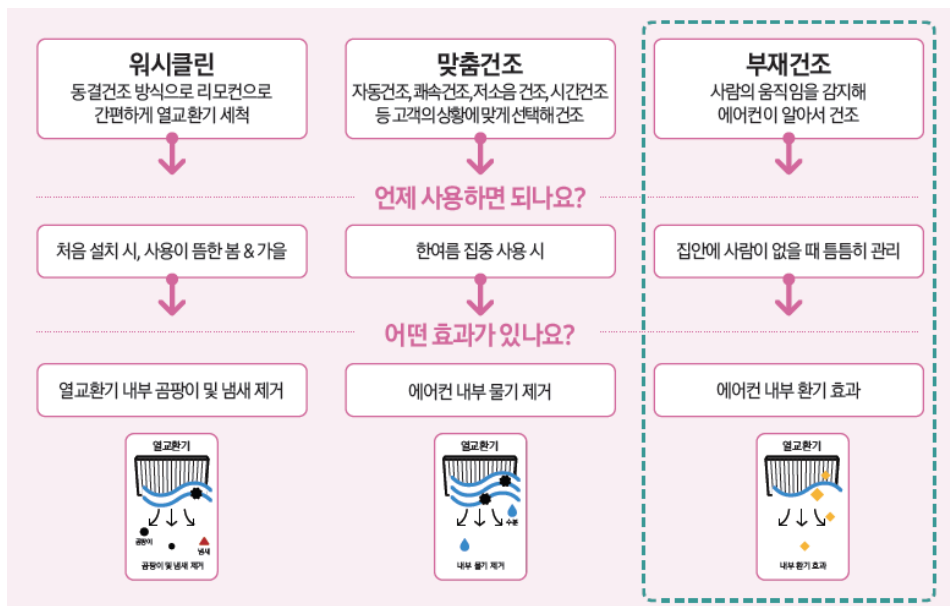

- ① 실내 온도
- ② 실내 습도
- ③ 실내 공기질 (청정도)
- ④ 외부 날씨 및 온도

- 사람이 없을 때 한번 더 에어컨 내부 습도를 관리해주는 부재 건조