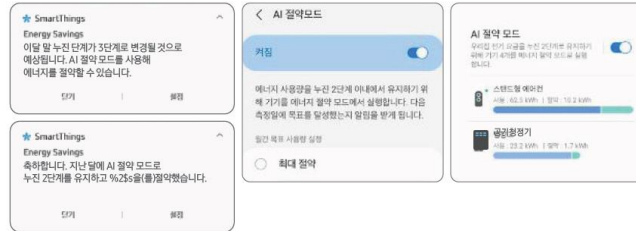

광촉매와 UV를 통해 재생되는
광분해 탈취 필터

- 냄새 입자를 흡착, 분해해 탈취
- 광촉매 반응을 통해 냄새물질 분해
- 평균 2개월에 1번 UV 재생 기능을 실행하여 관리

“필터 폐기물 Zero”

“필터 교체비용 Zero”

2. 환경성

최대 54%까지 에너지 사용량 절감! 환경 영향도 최소화!

감소 Reduce

AI 한국 표준 협회 주관
AI+ 인증 취득

맞춤 청정 AI+ 로 에너지 사용량 절감

- 실내외 공기질 데이터를 10분 마다 학습하여 오염도를 예측하고 미리 실내 공기를 정화하는 기능
- 실내 공기 질이 좋아지면 스스로 팬을 꺼서 에너지가 모델에 따라 최대 54%까지 절감
- 팬이 꺼져도 센서는 작동하기 때문에 공기 질이 나빠지면 알아서 다시 작동하니 걱정하지 마세요.

에너지 모니터링 & AI절약모드로
불필요한 에너지 사용 DOWN ↓