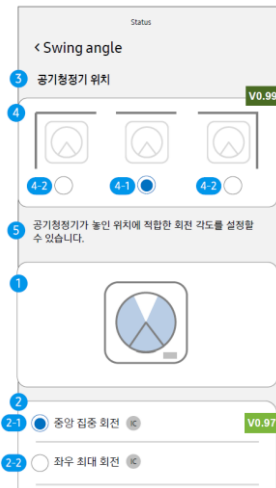

재활용 레진 적용으로 플라스틱 사용량 ↓

- 총 레진 사용량 중 약 87% 재활용 레진 적용
- 화학적 재활용 공법을 통해 만들어진 재활용 레진 사용

Screw 사용량 ↓

- 전면 후킹 방식으로 Screw 사용량 축소

웹 매뉴얼 제공으로 종이 사용량 최소화

- 필수 매뉴얼에는 친환경 재료 식물성 잉크 사용

2. 환경성

더 위생적이고 청결하게! 사용은 용이하고 스마트하게!

증가 Raise

제품 청소성 ↑

- EasyCleaning 구조로 더 위생적이고 청결하게
- 부스터 열림 기능 추가

UVLED로 바람길 살균까지

- 팬 가장자리 99.9% 살균
- 대장균, 황색포도상구균 제거

창출 Create

4way 서라운드 & 부스터 청정

- 최대 11m 바람으로 10% 더 빠르게
- 부스터 각도 설정하여 우리 집 맞춤 케어
- 미사용 시 완전히 닫히므로 더욱 위생적