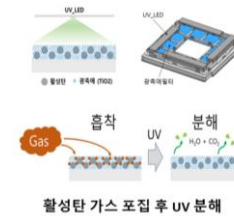

팝업 청정 부스터 작동 시
최대 **11m** 까지
10% 더 빠른 청정

실내 공기질까지 학습해 맞춰주는 *맞춤 청정 AI+*

공기 매우 나쁨
인공지능 청정으로
실내/외 공기질을
학습하고 예측하여
미리 전원 ON

청정라이트 색상 변화

좋음	보통	나쁨	매우 나쁨
----	----	----	-------

공기 좋음
실내 공기질이
좋아지면 스스로
Fan을 OFF하여
에너지 절감,
소음감소

광촉매와 UV를 통해 재생되는
광분해 탈취 필터

- 냄새 입자를 흡착, 분해해 탈취
- 광촉매 반응을 통해 냄새물질 분해
- 평균 2개월에 1번 UV 재생 기능을 실행하여 관리

“필터 폐기물 Zero”

“필터 교체비용 Zero”

2. 환경성

최대 54%까지 에너지 사용량 절감! 환경 영향도 최소화!

감소 Reduce

AI 한국 표준 협회 주관
AI+ 인증 취득