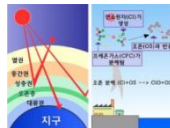

맞춤 청정 AI+ 로 에너지 사용량 절감

- 실내외 공기질 데이터를 10분 마다 학습하여 오염도를 예측하고 미리 실내 공기를 정화하는 기능
- 실내 공기 질이 좋아지면 스스로 팬을 꺼서 에너지가 모델에 따라 최대 54%까지 절감
- 팬이 꺼져도 센서는 작동하기 때문에 공기 질이 나빠지면 알아서 다시 작동하니 걱정하지 마세요.

에너지 모니터링 & AI절약모드로
불필요한 에너지 사용 DOWN ↓

에너지 절약 맞춤 Tip 으로
전기세 DOWN ↓

※ 전기세 DOWN" 관련: *누진세 적용 등에 따라 실제 전기세 부담 감소 여부는 달라질 수 있음

RoHS 6대 유해물질 미사용

- 6대 물질 (Cd, Pb, Hg, Cr⁶⁺, PBBs, PBDEs) 미사용
- EU RoHS 프탈레이트 4종(DEHP, BBP, DBP, DIBP) 미사용
- 오존층 파괴물질 (CFCs, HCFCs, Halons) 미사용
- 국내외 유해성이 판단된 물질 전면 사용금지
(석면, 포름알데히드, 베릴륨, 단색염화파라핀, 아조계 화합물 등)