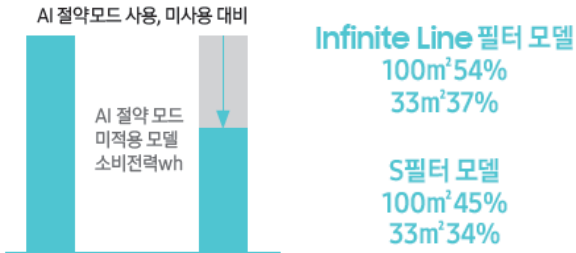

2. 환경성

최대 54%까지 에너지 사용량 절감! 환경 영향도 최소화!

감소 Reduce

AI 한국 표준 협회 주관
AI+ 인증 취득

맞춤 청정 AI+ 로 에너지 사용량 절감

- 실내외 공기질 데이터를 10분 마다 학습하여 오염도를 예측하고 미리 실내 공기를 정화하는 기능
- 실내 공기 질이 좋아지면 스스로 팬을 꺼서 에너지가 모델에 따라 최대 54%까지 절감
- 팬이 꺼져도 센서는 작동하기 때문에 공기 질이 나빠지면 알아서 다시 작동하니 걱정하지 마세요.