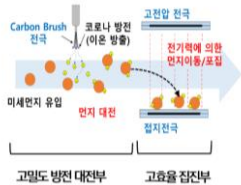

팝업 청정 부스터 작동 시
최대 **11m** 까지
10% 더 빠른 청정

실내 공기질까지 학습해 맞춰주는 *맞춤 청정 AI+*

공기 매우 나쁨
인공지능 청정으로
실내/외 공기질을
학습하고 예측하여
미리 전원 ON

청정라이트 색상 변화

좋음	보통	나쁨	매우 나쁨
----	----	----	-------

공기 좋음
실내 공기질이
좋아지면 스스로
Fan을 OFF하여
에너지 절감,
소음감소

2. 환경성

무교체 필터로 폐기물 ZERO! 유지비 걱정도 ZERO!

제거 *Eliminate*

뛰어난 청정/탈취 성능은 기본! 교체 비용 걱정까지 줄여준 *Infinite Line* 필터

유해한 첨가물 없는 비화학적/친환경 살균 방식을 채택하여 필터 속 세균까지 살균해 주어 안심하고 사용

교체할 필요 없이 씻어서 쓰는
워셔블 집진 필터

- 전기력을 이용해 먼지를 효과적으로 포집
- 한국 오존자외선협회에서 발급하는 PA인증 취득
- 평균 2개월에 1번 물 세척으로 성능을 회복하여 폐기물 없이 영구적으로 사용 가능
- 유해 세균까지 전기로 살균해 필터 속까지 깨끗하게 관리

광촉매와 UV를 통해 재생되는
광분해 탈취 필터

- 냄새 입자를 흡착, 분해해 탈취
- 광촉매 반응을 통해 냄새물질 분해
- 평균 2개월에 1번 UV 재생 기능을 실행하여 관리

“필터 폐기물 Zero”

“필터 교체비용 Zero”

2. 환경성

최대 54%까지 에너지 사용량 절감! 환경 영향도 최소화!

감소 Reduce

AI 한국 표준 협회 주관
AI+ 인증 취득

맞춤 청정 AI+ 로 에너지 사용량 절감

- 실내외 공기질 데이터를 10분 마다 학습하여 오염도를 예측하고 미리 실내 공기를 정화하는 기능
- 실내 공기 질이 좋아지면 스스로 팬을 꺼서 에너지가 모델에 따라 최대 54%까지 절감
- 팬이 꺼져도 센서는 작동하기 때문에 공기 질이 나빠지면 알아서 다시 작동하니 걱정하지 마세요.

에너지 모니터링 & AI절약모드로
불필요한 에너지 사용 DOWN ↓